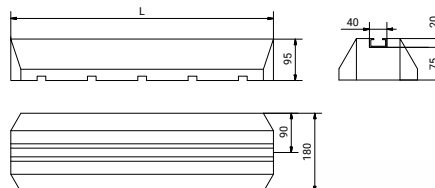

TECHNISCHE GEGEVENS

Freddox rubber voeten - set van 2 stuks, incl. boutenset (4 st.)

| Model | Artikelnummer | L x B x H (mm) | Max. belasting per voet (kg.) |
|-------|---------------|----------------|-------------------------------|
| 400 | 5500100000 | 400x180x95 | 100 |
| 600 | 5500100001 | 600x180x95 | 150 |
| 1000 | 5500100002 | 1000x180x95 | 200 |