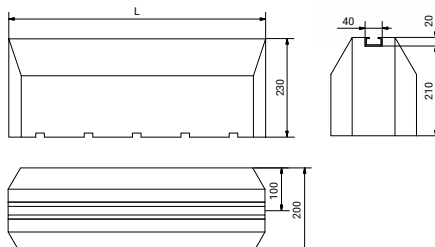

Freddox extra hoge rubber voeten - set van 2 stuks, incl. boutenset (4 st.)

Model	Artikelnummer	L x B x H (mm)	Max. belasting per voet (kg.)
600 HI	5500100011	600x200x230	300
1000 HI	5500100010	1000x200x230	400

Freddox verlaagde rubber voeten hoge balken - set van 2 stuks, incl. boutenset (4 st.)

Model	Artikelnummer	L x B x H (mm)	Max. belasting per voet (kg.)
250 Low	5500100005	250x130x50	90
400 Low	5500100006	400x130x50	130
500 Low	5500100007	500x130x50	150