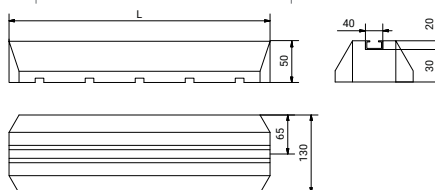

De fabrikant behoudt zich het recht voor om productspecificaties zonder voorafgaande kennisgeving te wijzigen. Ref. : 4401-Foot_2210_EN