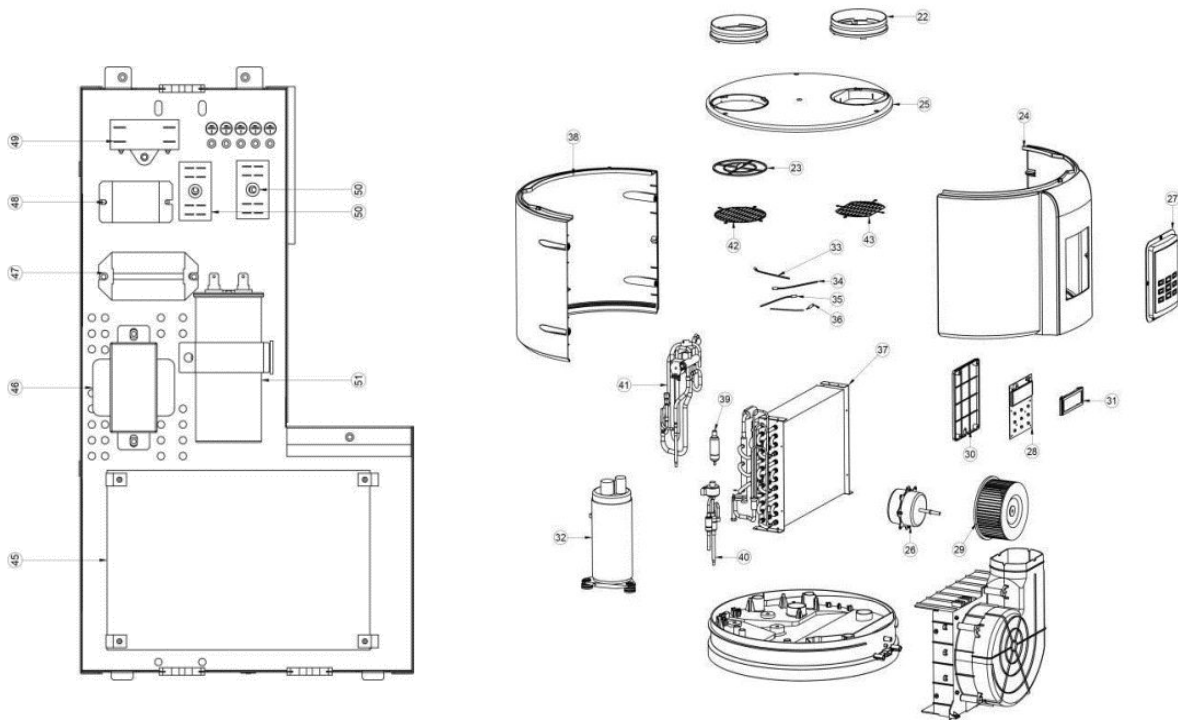

SWH-190IRES2

No	Description	Part Code	Note	Qty	Price Code
MODEL: SWH-190IRES2					
1	Přední kryt černý	9C63910100		1	
2	Kryt vstupu vody 3/4"	9C63910129		1	
3	Kryt výstupu vody 3/4"	9C63910130		1	
4	Černý kryt anody	9C63810064		1	
5	Anode 3/4"	9C96300002		1	
6	Bílé kryty top. tělesa a termostatů	9C63910111		1	
7	Těsnění pro kryt top. tělesa a termostatu	9C63910099		1	
8	Kryt PE	9C63910094		1	
9	Kabelová průchodka PG7	9C95110067		1	
10	NTC sonda 3 pólová	9C51110008		1	
11	Elektrické topení	9C87310017		1	
12	Držák sondy	9C75410119		1	
13	NTC sonda 2 pólová	9C51110007		1	
14	Držák termostatu	9C63910092		1	
15	Bezpečnostní kryt pro termostat	9C63910098		1	
16	Termostat VKRQ-001_L05C manuální reset	9C95710074		1	
17	Termostat VKRQ-00101_L70-10C automatický reset	9C95710075		1	
18	Těsnění pro držák sondy	9C63810057		1	
19	Těsnění pro topení	9C63810058		1	
20	Kryt připojení soláru	9C63910149		1	
21	Kryt sondy soláru	9C63910150		1	
22	Kroužek potrubí	912125300001201		1	
23	Vzduchový filtr na vstupu	9201190590315		1	
24	Horní přední kryt	912125300001210		1	
25	Horní kryt	912125300001203		1	
26	Motor ventilátoru	911002012003645		1	
27	Panel displeje	912125300002380		1	
28	Součásti desky displeje	917125300003923		1	
29	Oběžné kolo ventilátoru	912100103000136		1	
30	Kryt displeje	912125300000222		1	
31	Sluneční clona	9201190590324		1	
32	Rotací kompresor s pevnou součástí	911103010000228		1	
33	Senzor teploty výst. vody	911201007002462		1	
34	Senzor teploty místnosti	911201007000063		1	
35	Senzor tepl. nasávacího potrubí	911201007000328		1	
36	Senzor teploty spirály	911201007001782		1	
37	Výparník	9201590590043		1	
38	Horní zadní kryt	912125300001220		1	
39	Filtr dehydrátor	9201600900702		1	
40	Sestava expanzního ventilu	9201690590884		1	
41	Čtyřcestný ventil	9201600630576		1	
42	Drátěná síť	9201290590261		1	
43	Drátěná síť	9201290590169		1	
44	-	-		-	
45	Venkovní sestava hlavní řídicí desky	917125300004103		1	
46	Lineární transformátor	9202300930280		1	
47	Duální relé	9202300830544		1	
48	Relé	911203401000039		1	
49	Kondenzátor	9202401100964		1	
50	Spoj vodičů	9202301400220		1	
51	Kondenzátor	9202401000888		1	

The data are subject to change without notice.