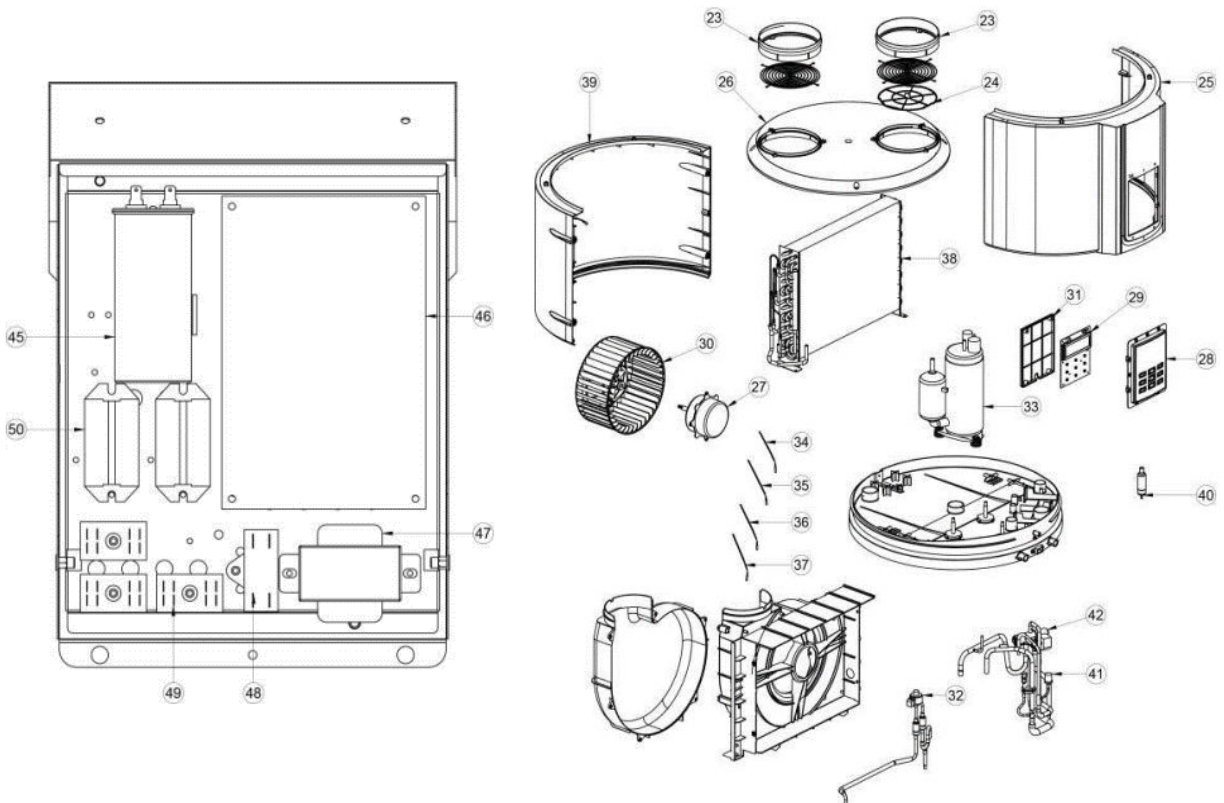

SWH-300IRES2

No	Description	Part Code	Note	Qty	Price Code
MODEL: SWH-300IRES2					
1	Přední kryt černý	9C63910095		1	
2	Kryt vstupu vody ¾"	9C63910129		1	
3	Kryt výstupu vody ¾"	9C63910130		1	
4	Černý kryt anody	9C63810064		1	
5	Anode 3/4"	9C96300003		1	
6	Bílé kryty top. tělesa a termostatů	9C63910111		1	
7	Těsnění pro kryt top. tělesa a termostatu	9C63910099		1	
8	Kryt PE	9C63910094		1	
9	Kabelová průchodka PG7	9C95110067		1	
10	NTC sonda 3 pólová	9C51110008		1	
11	Elektrické top. těleso	9C87310017		1	
12	Držák sondy	9C75410119		1	
13	NTC sonda 2 pólová	9C51110007		1	
14	Držák termostatu	9C63910092		1	
15	Bezpečnostní kryt pro termostat	9C63910098		1	
16	termostat vVKC-001_L53C manuální reset	9C95710074		1	
17	termostat vVKC-00101_L78-10C automatický reset	9C95710075		1	
18	Těsnění držáku sondy	9C63810057		1	
19	Těsnění pro topení	9C63810058		1	
20	Kryt připojení soláru	9C63910149		1	
21	Kryt sondy soláru	9C63910150		1	
22	-	-		-	
23	Kroužek potrubí	912125300000182		1	
24	Vzduch filtr vstup vzduchu	912125300000197		1	
25	Přední horní kryt	912125300000214		1	
26	Horní kryt	912125300000052		1	
27	Motor ventilátoru	911002012001785		1	
28	Panel displeje	912125300002381		1	
29	Sestava desky displeje	917125300003923		1	
30	Oběžné kolo ventilátoru	912100103000158		1	
31	Kryt displeje	912125300000221		1	
32	Sestava expanzního ventilu	915425300002020		1	
33	rotacím kompresor s pevnou součástí	911103010001963		1	
34	Senzor teploty výst. vody	911201007002463		1	
35	Senzor teploty místnosti	911201007000063		1	
36	Senzor tepl. nasávacího potrubí	911201007000164		1	
37	Senzor teploty spirály	911201007001784		1	
38	Sestava výparníku	915825300000820		1	
39	Zadní horní kryt	912125300000058		1	
40	Filtr dehydrátor	915500504000090		1	
41	Tlakový spínač	917400516000065		1	
42	Sada čtyřcestného ventilu	915500216001121		1	
43	-	-		-	
44	-	-		-	
45	Kompresorový kondenzátor	917400103000153		1	
46	Venkovní sestava hlavní řídicí desky	917125300004103		1	
47	Lineární transformátor	911203103000150		1	
48	Kondenzátor motoru větráku	917400101000024		1	
49	Svorkovnice 2P	917400401000194		1	
49	Spoj vodičů	917400401000012		1	
50	Relé	911203401000039		1	

The data are subject to change without notice.