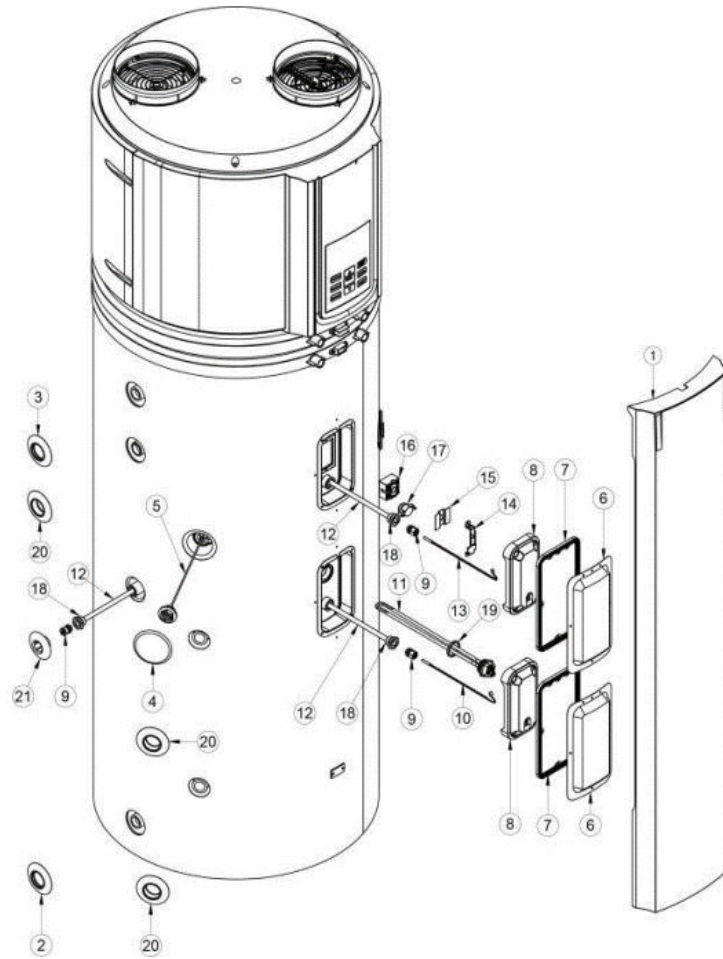

SWH-300IRES2

No	Description	Part Code	Note	Qty	Price Code
MODEL: SWH-300IRES2					
1	Přední kryt černý	9C63910095		1	
2	Kryt vstupu vody ¾"	9C63910129		1	
3	Kryt výstupu vody ¾"	9C63910130		1	
4	Černý kryt anody	9C63810064		1	
5	Anode 3/4"	9C96300003		1	
6	Bílé kryty top. tělesa a termostatů	9C63910111		1	
7	Těsnění pro kryt top. tělesa a termostatu	9C63910099		1	
8	Kryt PE	9C63910094		1	
9	Kabelová průchodka PG7	9C95110067		1	
10	NTC sonda 3 pólová	9C51110008		1	
11	Elektrické top. těleso	9C87310017		1	
12	Držák sondy	9C75410119		1	
13	NTC sonda 2 pólová	9C51110007		1	
14	Držák termostatu	9C63910092		1	
15	Bezpečnostní kryt pro termostat	9C63910098		1	
16	termostat vVKC-001_L53C manuální reset	9C95710074		1	
17	termostat vVKC-00101_L78-10C automatický reset	9C95710075		1	
18	Těsnění držáku sondy	9C63810057		1	
19	Těsnění pro topení	9C63810058		1	
20	Kryt připojení soláru	9C63910149		1	
21	Kryt sondy soláru	9C63910150		1	
22	-	-		-	
23	Kroužek potrubí	912125300000182		1	
24	Vzduch filtr vstup vzduchu	912125300000197		1	
25	Přední horní kryt	912125300000214		1	
26	Horní kryt	912125300000052		1	
27	Motor ventilátoru	911002012001785		1	
28	Panel displeje	912125300002381		1	
29	Sestava desky displeje	917125300003923		1	
30	Oběžné kolo ventilátoru	912100103000158		1	
31	Kryt displeje	912125300000221		1	
32	Sestava expanzního ventilu	915425300002020		1	
33	rotacím kompresor s pevnou součástí	911103010001963		1	
34	Senzor teploty výst. vody	911201007002463		1	
35	Senzor teploty místnosti	911201007000063		1	
36	Senzor tepl. nasávacího potrubí	911201007000164		1	
37	Senzor teploty spirály	911201007001784		1	
38	Sestava výparníku	915825300000820		1	
39	Zadní horní kryt	912125300000058		1	
40	Filtr dehydrátor	915500504000090		1	
41	Tlakový spínač	917400516000065		1	
42	Sada čtyřcestného ventilu	915500216001121		1	
43	-	-		-	
44	-	-		-	
45	Kompresorový kondenzátor	917400103000153		1	
46	Venkovní sestava hlavní řídicí desky	917125300004103		1	
47	Lineární transformátor	911203103000150		1	
48	Kondenzátor motoru větráku	917400101000024		1	
49	Svorkovnice 2P	917400401000194		1	
49	Spoj vodičů	917400401000012		1	
50	Relé	911203401000039		1	

The data are subject to change without notice.