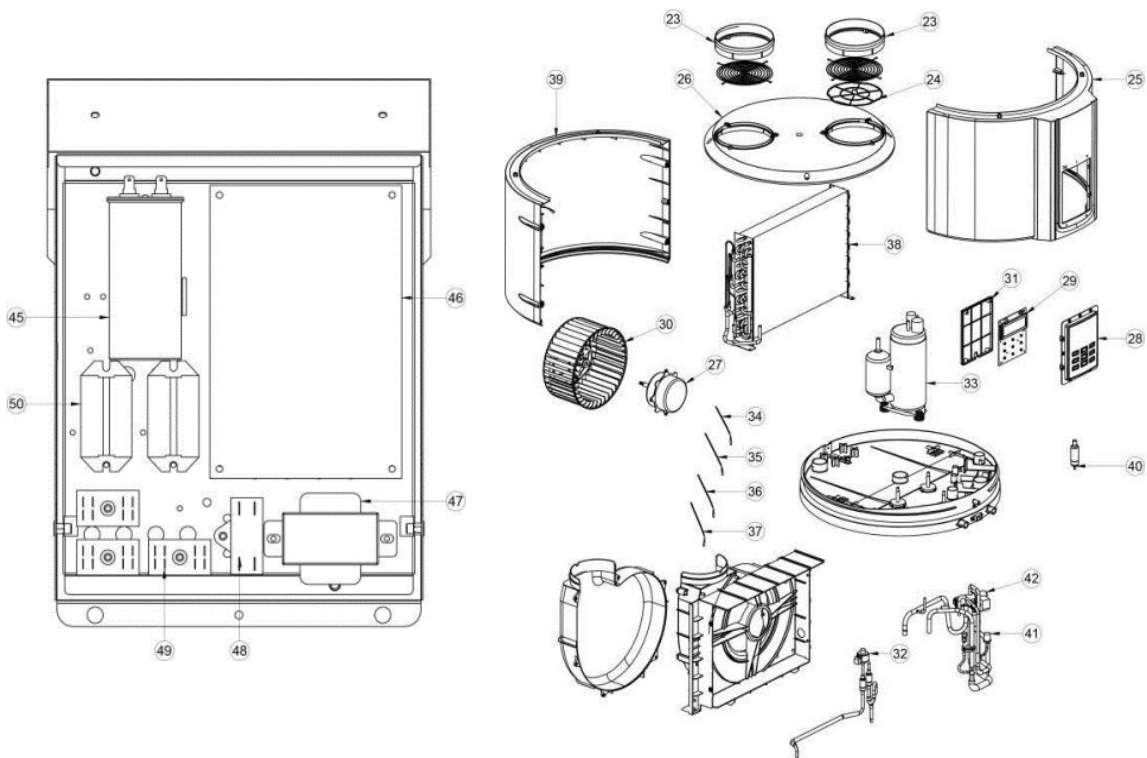

SWH-300IRE2

No	Description	Part Code	Note	Qty	Price Code
MODEL: SWH-300IRE2					
1	Přední kryt černý	9C63910095		1	
2	Kryt vstupu vody ¾"	9C63910129		1	
3	Kryt výstupu vody ¾"	9C63910130		1	
4	Černý kryt anody	9C63810064		1	
5	Anode 3/4"	9C96300003		1	
6	Bílé kryty top. tělesa a termostatů	9C63910111		1	
7	Těsnění pro kryt top. tělesa a termostatu	9C63910099		1	
8	Kryt PE	9C63910094		1	
9	Kabelová průchodka PG7	9C95110067		1	
10	NTC sonda 3 pólová	9C51110008		1	
11	Elektrické top. těleso	9C87310017		1	
12	Držák sondy	9C75410119		1	
13	NTC sonda 2 pólová	9C51110007		1	
14	Držák termostatu	9C63910092		1	
15	Bezpečnostní kryt pro termostat	9C63910098		1	
16	Termostat WKQ-66T_L85c manuální reset	9C95710074		1	
17	Termostat WKQ-60T01_L78-10c automatický reset	9C95710075		1	
18	Těsnění držáku sondy	9C63810057		1	
19	Těsnění pro topení	9C63810058		1	
20	Kryt připojení soláru	9C63910149		1	
21	Kryt sondy soláru	9C63910150		1	
22	-	-		-	
23	Kroužek potrubí	912125300000182		1	
24	Vzduch filtr vstup vzduchu	912125300000197		1	
25	Přední horní kryt	912125300000214		1	
26	Horní kryt	912125300000052		1	
27	Motor ventilátoru	911002012001785		1	
28	Panel displeje	912125300002381		1	
29	Sestava desky displeje	917125300003923		1	
30	Oběžné kolo ventilátoru	912100103000158		1	
31	Kryt displeje	912125300000221		1	
32	Sestava expanzního ventilu	915425300002020		1	
33	Rotační kompresor s pevnou rychlostí	911103010001963		1	
34	Senzor teploty výst. vody	911201007002463		1	
35	Senzor teploty místnosti	911201007000063		1	
36	Senzor tepl. nasávacího potrubí	911201007000164		1	
37	Senzor teploty spirály	911201007001784		1	
38	Sestava výparníku	915825300000820		1	
39	Zadní horní kryt	912125300000058		1	
40	Filtr dehydrátor	915500504000090		1	
41	Tlakový spínač	917400516000065		1	
42	Sada čtyřcestného ventilu	915500216001121		1	
43	-	-		-	
44	-	-		-	
45	Kompresorový kondenzátor	917400103000153		1	
46	Venkovní sestava hlavní řídicí desky	917125300004103		1	
47	Lineární transformátor	911203103000150		1	
48	Kondenzátor motoru větráku	917400101000024		1	
49	Svorkovnice 2P	917400401000194		1	
49	Spoj vodičů	917400401000012		1	
50	Relé	911203401000039		1	

The data are subject to change without notice.