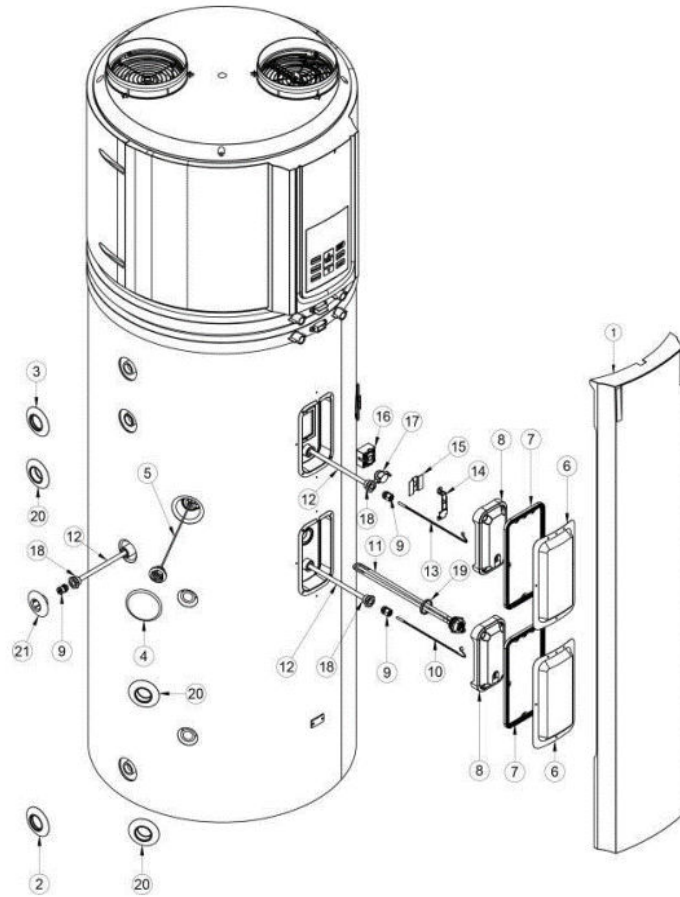

SWH-300IRE2

No	Description	Part Code	Note	Qty	Price Code
MODEL: SWH-300IRE2					
1	Přední kryt černý	9C63910095		1	
2	Kryt vstupu vody ¾"	9C63910129		1	
3	Kryt výstupu vody ¾"	9C63910130		1	
4	Černý kryt anody	9C63810064		1	
5	Anode 3/4"	9C96300003		1	
6	Bílé kryty top. tělesa a termostatů	9C63910111		1	
7	Těsnění pro kryt top. tělesa a termostatu	9C63910099		1	
8	Kryt PE	9C63910094		1	
9	Kabelová průchodka PG7	9C95110067		1	
10	NTC sonda 3 pólová	9C51110008		1	
11	Elektrické top. těleso	9C87310017		1	
12	Držák sondy	9C75410119		1	
13	NTC sonda 2 pólová	9C51110007		1	
14	Držák termostatu	9C63910092		1	
15	Bezpečnostní kryt pro termostat	9C63910098		1	
16	Termostat WKQ-66T_L85c manuální reset	9C95710074		1	
17	Termostat WKQ-60T01_L78-10c automatický reset	9C95710075		1	
18	Těsnění držáku sondy	9C63810057		1	
19	Těsnění pro topení	9C63810058		1	
20	Kryt připojení soláru	9C63910149		1	
21	Kryt sondy soláru	9C63910150		1	
22	-	-		-	
23	Kroužek potrubí	912125300000182		1	
24	Vzduch filtr vstup vzduchu	912125300000197		1	
25	Přední horní kryt	912125300000214		1	
26	Horní kryt	912125300000052		1	
27	Motor ventilátoru	911002012001785		1	
28	Panel displeje	912125300002381		1	
29	Sestava desky displeje	917125300003923		1	
30	Oběžné kolo ventilátoru	912100103000158		1	
31	Kryt displeje	912125300000221		1	
32	Sestava expanzního ventilu	915425300002020		1	
33	Rotační kompresor s pevnou rychlostí	911103010001963		1	
34	Senzor teploty výst. vody	911201007002463		1	
35	Senzor teploty místnosti	911201007000063		1	
36	Senzor tepl. nasávacího potrubí	911201007000164		1	
37	Senzor teploty spirály	911201007001784		1	
38	Sestava výparníku	915825300000820		1	
39	Zadní horní kryt	912125300000058		1	
40	Filtr dehydrátor	915500504000090		1	
41	Tlakový spínač	917400516000065		1	
42	Sada čtyřcestného ventilu	915500216001121		1	
43	-	-		-	
44	-	-		-	
45	Kompresorový kondenzátor	917400103000153		1	
46	Venkovní sestava hlavní řídicí desky	917125300004103		1	
47	Lineární transformátor	911203103000150		1	
48	Kondenzátor motoru větráku	917400101000024		1	
49	Svorkovnice 2P	917400401000194		1	
49	Spoj vodičů	917400401000012		1	
50	Relé	911203401000039		1	

The data are subject to change without notice.