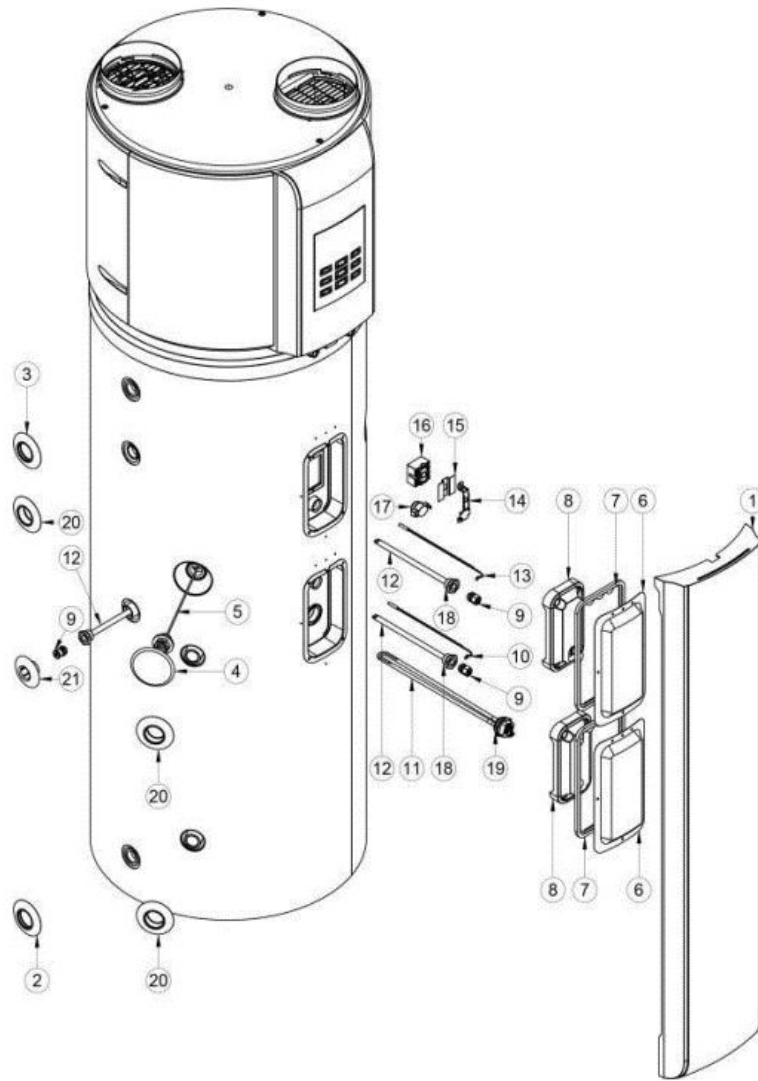

SWH-190IRES2

No	Description	Part Code	Note	Qty	Price Code
MODEL: SWH-190IRES2					
1	Přední kryt černý	9C63910100		1	
2	Kryt vstupu vody 3/4"	9C63910129		1	
3	Kryt výstupu vody 3/4"	9C63910130		1	
4	Černý kryt anody	9C63810064		1	
5	Anode 3/4"	9C96300002		1	
6	Bílé kryty top. tělesa a termostatů	9C63910111		1	
7	Těsnění pro kryt top. tělesa a termostatu	9C63910099		1	
8	Kryt PE	9C63910094		1	
9	Kabelová průchodka PG7	9C95110067		1	
10	NTC sonda 3 pólová	9C51110008		1	
11	Elektrické topení	9C87310017		1	
12	Držák sondy	9C75410119		1	
13	NTC sonda 2 pólová	9C51110007		1	
14	Držák termostatu	9C63910092		1	
15	Bezpečnostní kryt pro termostat	9C63910098		1	
16	Termostat VKRQ-001_L05C manuální reset	9C95710074		1	
17	Termostat VKRQ-00101_L70-10C automatický reset	9C95710075		1	
18	Těsnění pro držák sondy	9C63810057		1	
19	Těsnění pro topení	9C63810058		1	
20	Kryt připojení soláru	9C63910149		1	
21	Kryt sondy soláru	9C63910150		1	
22	Kroužek potrubí	912125300001201		1	
23	Vzduchový filtr na vstupu	9201190590315		1	
24	Horní přední kryt	912125300001210		1	
25	Horní kryt	912125300001203		1	
26	Motor ventilátoru	911002012003645		1	
27	Panel displeje	912125300002380		1	
28	Součásti desky displeje	917125300003923		1	
29	Oběžné kolo ventilátoru	912100103000136		1	
30	Kryt displeje	912125300000222		1	
31	Sluneční clona	9201190590324		1	
32	Rotací kompresor s pevnou součástí	911103010000228		1	
33	Senzor teploty výst. vody	911201007002462		1	
34	Senzor teploty místnosti	911201007000063		1	
35	Senzor tepl. nasávacího potrubí	911201007000328		1	
36	Senzor teploty spirály	911201007001782		1	
37	Výparník	9201590590043		1	
38	Horní zadní kryt	912125300001220		1	
39	Filtr dehydrátor	9201600900702		1	
40	Sestava expanzního ventilu	9201690590884		1	
41	Čtyřcestný ventil	9201600630576		1	
42	Drátěná síť	9201290590261		1	
43	Drátěná síť	9201290590169		1	
44	-	-		-	
45	Venkovní sestava hlavní řídicí desky	917125300004103		1	
46	Lineární transformátor	9202300930280		1	
47	Duální relé	9202300830544		1	
48	Relé	911203401000039		1	
49	Kondenzátor	9202401100964		1	
50	Spoj vodičů	9202301400220		1	
51	Kondenzátor	9202401000888		1	

The data are subject to change without notice.